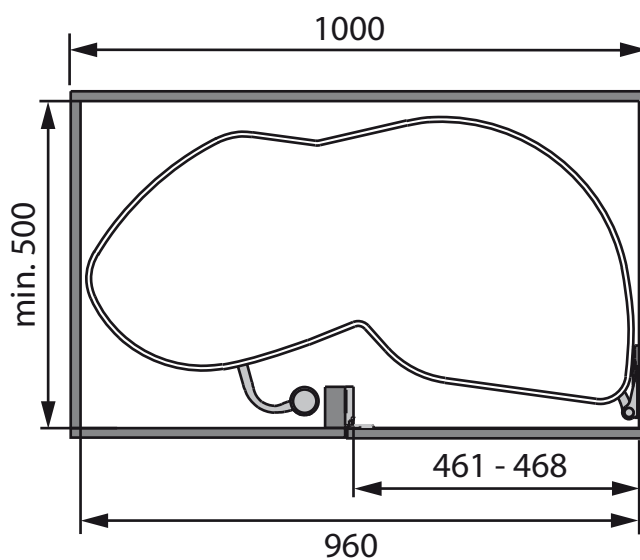

rechts uitzwenkbaar

Maximale belasting per plateau: 25 kg.