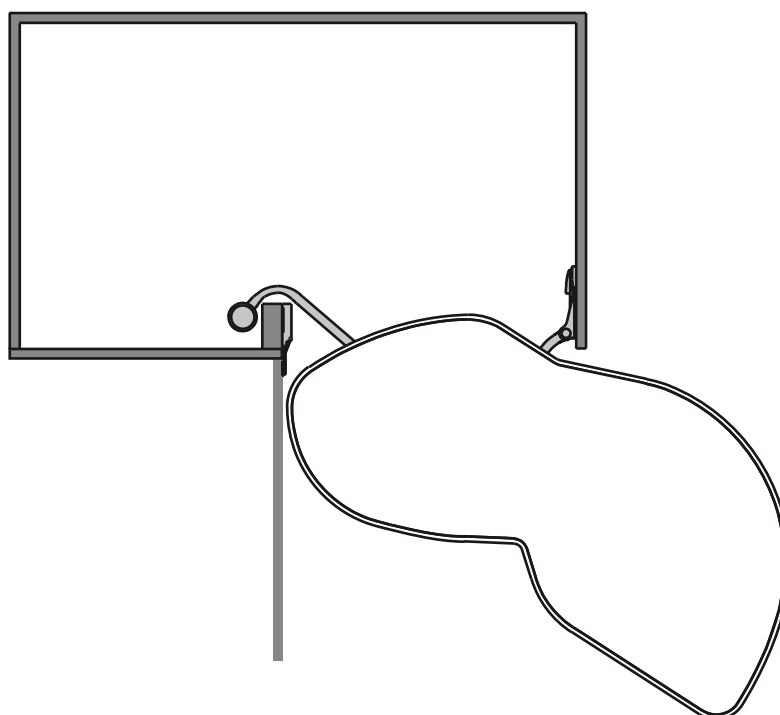

rechts uitzwenkbaar

Maximale belasting per plateau: 25 kg.